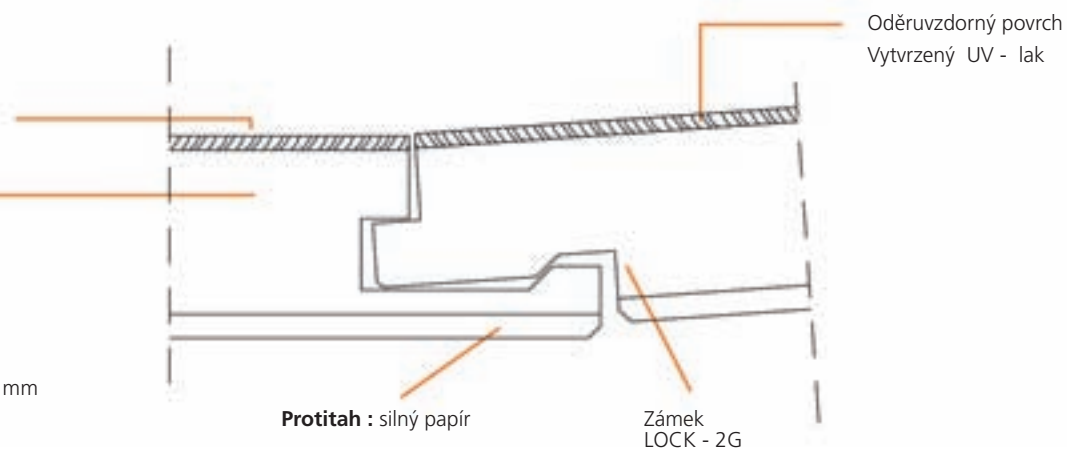

Užitná vrstva

0,6 mm dýha

Nosný materiál :

6,8 mm HDF-E1 deska
s extrémně malou bobtnavostí

Celková výška podlahy : 7,8 mm

SLOŽENÍ / KONSTRUKCE

WOODLINK je třívrstvá podlaha, u níž je užitná vrstva tvořena dýhou 0,6 mm. Jako nosný materiál je použita HDF-E1 deska s extrémně malou bobtnavostí. Celek je cca 7,8 mm silný. Povrch je silně oděruvzdorný a zpevněn vůči oddrolování, k čemuž dopomáhá několik vrstev vytvrzovaného laku bez formaldehydu. Lehká struktura povrchu laku podlahy umocňuje přírodní vzhled a zůstává necitlivá při denním používání. Díky vytvrzenému laku podlaha neabsorbuje špínu a prach, je lehce ošetřovatelná.

PEVNÉ SPOJENÍ

Zámek LOCK - 2G dělá pokládku dýhované podlahy WOODLINK velice snadnou. Samostředící zámek se postará o perfektní výsledek pokládky, přičemž je zabráněno chybám při montáži. Jednotlivé prvky podlahy mohou být rychle a přesně spojeny. Žádné mezery a záruka okamžitého využití a zatížení podlahy.