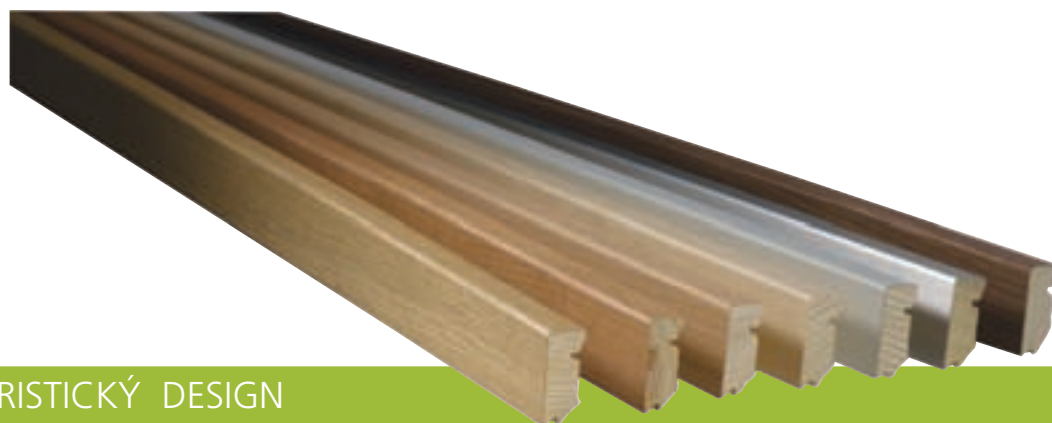

Všechny ceny jsou uvedeny bez DPH

■ LIŠTA CUBE - dřevina dub

■ WOODLINK

Dub prkno
BASIC COLLECTION

DOKONALÉ ZAKONČENÍ

PURISTICKÝ DESIGN

HOCO soklové lišty CUBE spojují funkčnost s designem. Strohý tvar a vysoce jakostní materiály nabízejí perfektní doplněk dýhovaných lišt k podlahám WOODLINK. Profily lišt jsou k dostání v různých výškách a provedení povrchů. Na výběr jsou velice kvalitní dřeviny s rozličnou povrchovou úpravou od možnosti laku podle RAL až po efekt leštěné oceli.

CUBE 630 UM

Rozměr: 16 x 40 mm

CUBE 631 UM

Rozměr: 16 x 58 mm

CUBE 632 UM

Rozměr: 16 x 78 mm

HOCO plastový držák soklových lišt umožňuje snadnou montáž různých profilů tak, aby nebyly vidět hlavy šroubů na povrchu. Držák může být přidělán na stěnu šrouby, hřebíky nebo přilepen. Profil má nejen estetickou přednost, ale též technickou. Díky těsnícímu břítu na spodní části vylepšuje zvukovou izolaci, pronikání prachu a vlhkosti při vytírání. HOCO soklové lišty mohou mít lakovaný barevný odstín dle Vašeho přání tak, aby jste mohli sladit barvu stěny či jednotlivých kusů zařízení bytu.