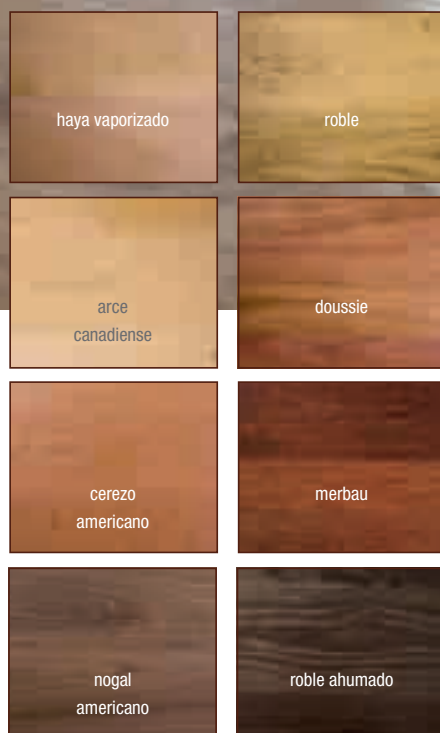

HOCO PARQUET DOBLE CAPA

Profistab L

roble	roble aceitado blanco
fresno	haya vaporizado
arce canadiense	haya natural
cerezo americano	doussie
arce berga	merbau
nogal americano	wengué (a pedido)
cerezo europeo	peral (a pedido)
roble rojo	roble ahumado

HOCO PARQUET DOBLE CAPA

Tarima Prestige

Tarima Prestige roble, aceitado natural

Imagen Representativa

La tarima Prestige de Hoco por medio de su gran dimensión hace resaltar en forma oportuna la belleza de la madera. A parte del roble en medidas de 1000/1200/1400 x 120 mm hay otras ocho variedades de madera en medidas de 1000 x 120 mm que impresionan. En un museo, comercio, restaurante o hotel el piso no solo tiene que ser representativo sino también muy resistente.

HOCO PARQUET DOBLE CAPA

MEDITERANO

HAYA

ROBLE

haya caffè
marrón maron

roble caffè
marrón maron

haya espresso
marrón negro

roble espresso
marrón negro

haya nocciola
marrón rojizo

roble nocciola
marrón rojizo

haya noce
marrón medio

roble noce
marrón medio

haya caramello
marrón claro

roble caramello
marrón claro

haya fondente
gris claro

roble fondente
gris claro