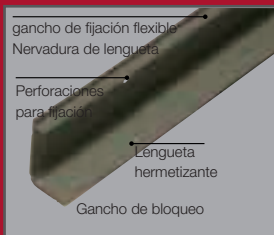

HOCO LISTONES/ZÓCALOS

Zócalos Funcionales

HOCOconcept

Los zócalos funcionales sirven para la fijación invisible y como junta hermetizante para los zócalos Hoco.

Las ventajas a simple vista:

1. Colocación

Fácil y segura colocación (de forma exacta), encaja mecánicamente, invisible - sin tornillos.

2. Protección contra el sonido

Conexión elástica del zócalo con el piso por medio de una lengüeta hermetizante - el zócalo no apoya en el piso sino

que apoya sobre la lengüeta hermetizante.

3. Protección anti-humedad

Impermeabilización por medio de la lengüeta hermetizante.

4. Protección contra el polvo

Polvos desde el subsuelo (por ejemplo provenientes del aislamiento) ni con una colocación flotante del piso pueden llegar a la habitación debido a esta protección.

5. Cortes limpios.

HOCOfinish

La mordura de protección contra el ruido y anti-humedad para los zócalos de Hoco.

Las ventajas a simple vista:

1. Fácil montaje y encaje exacto

Fácil colocación en la ranura - con el perfil de soporte la cinta de material celular espuma siempre queda posicionada exactamente en la superficie del piso.

2. Protección contra el sonido

No pasa el ruido a la pieza vecina (pisadas y acústica ambiental).

3. Nivelado de juntas y desniveles en el piso

Nivelado de los desniveles y rebajamientos en el piso por medio de la compresión de la cinta de material

celular espuma. El nivel de protección se puede regular en un nivel prefijado.

4. Exacta conexión con la pared

Compensación de los desniveles con la pared por medio de la cinta de material celular espuma en la parte superior del zócalo.

5. Sin juntas de mantenimiento

No es necesario cerrar las juntas con mucho esfuerzo (por ejemplo con silicona, acrílico, etc.) - no aparecerán juntas de mantenimiento.

6. Higiene ambiental

Gracias a la función de sellado a la superficie del piso no llegan ni polvos, insectos u olores provenientes del subsuelo.