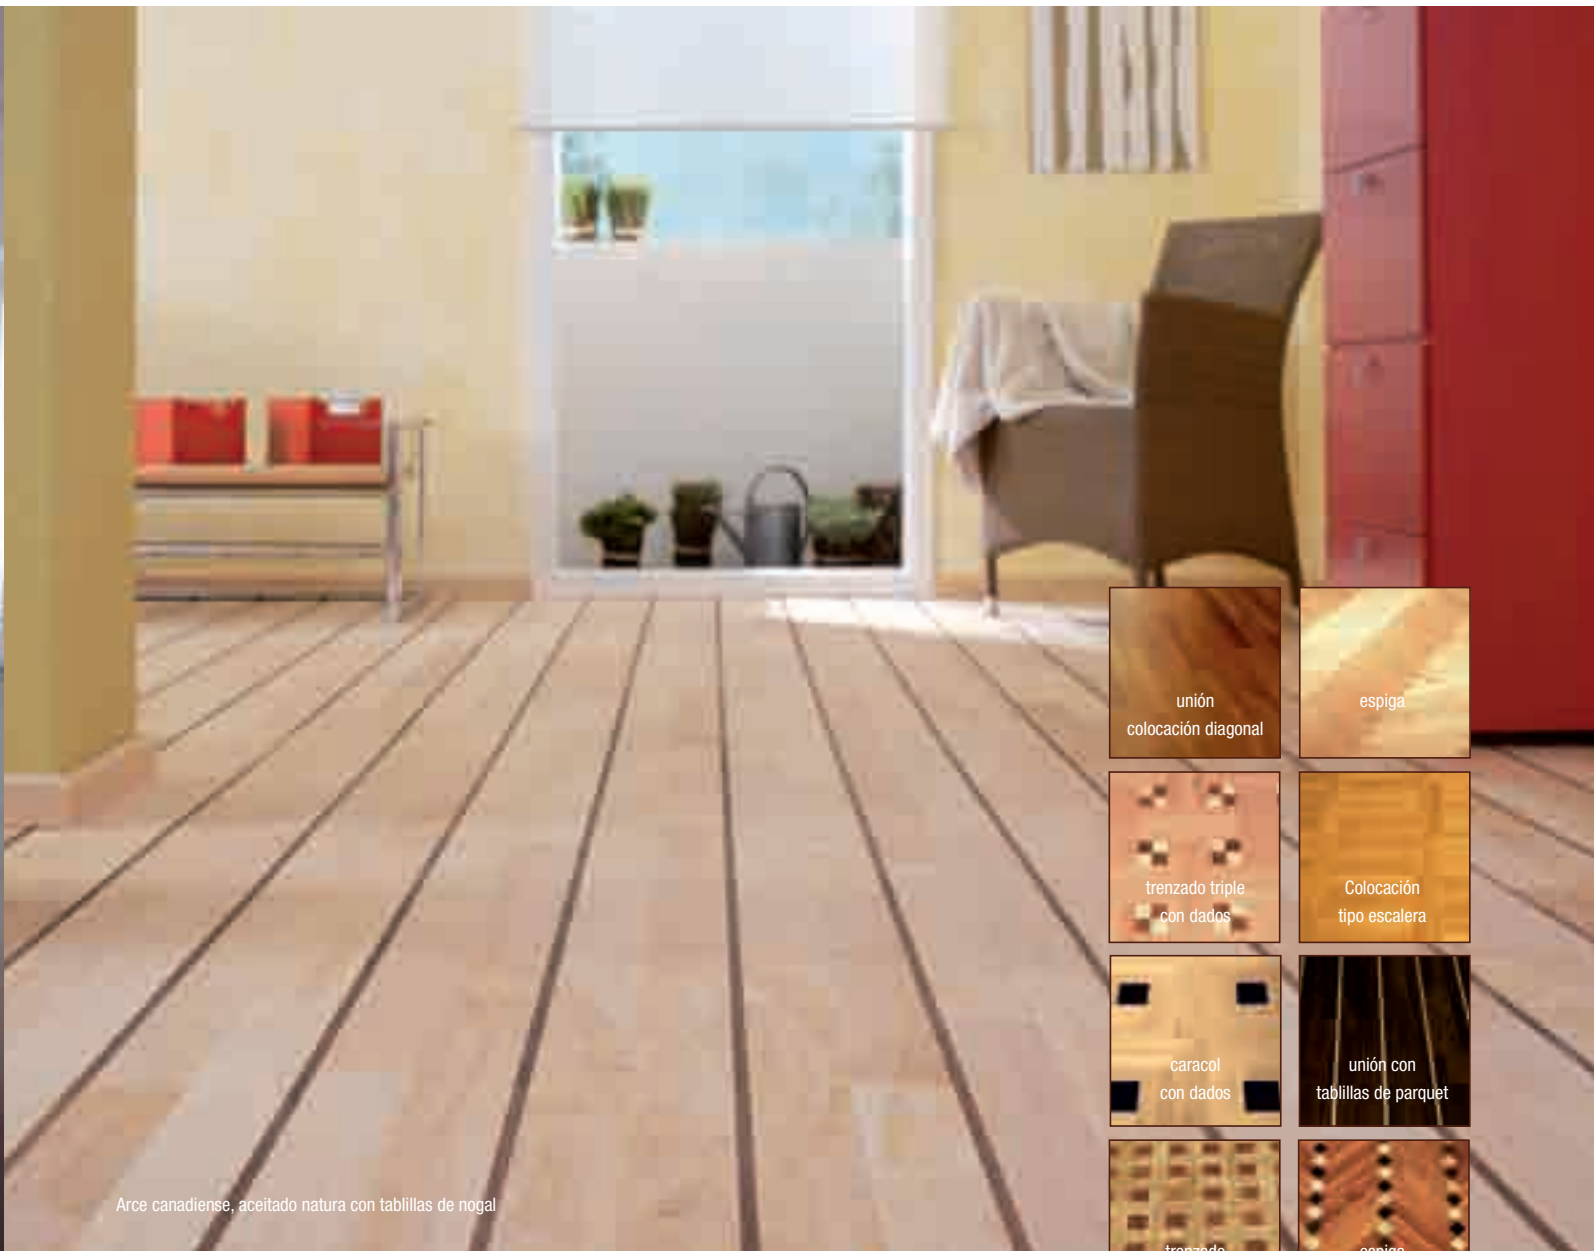

HOCO PARQUET DOBLE CAPA

Variedades de Colocación

Arce canadiense, aceitado natura con tablillas de nogal