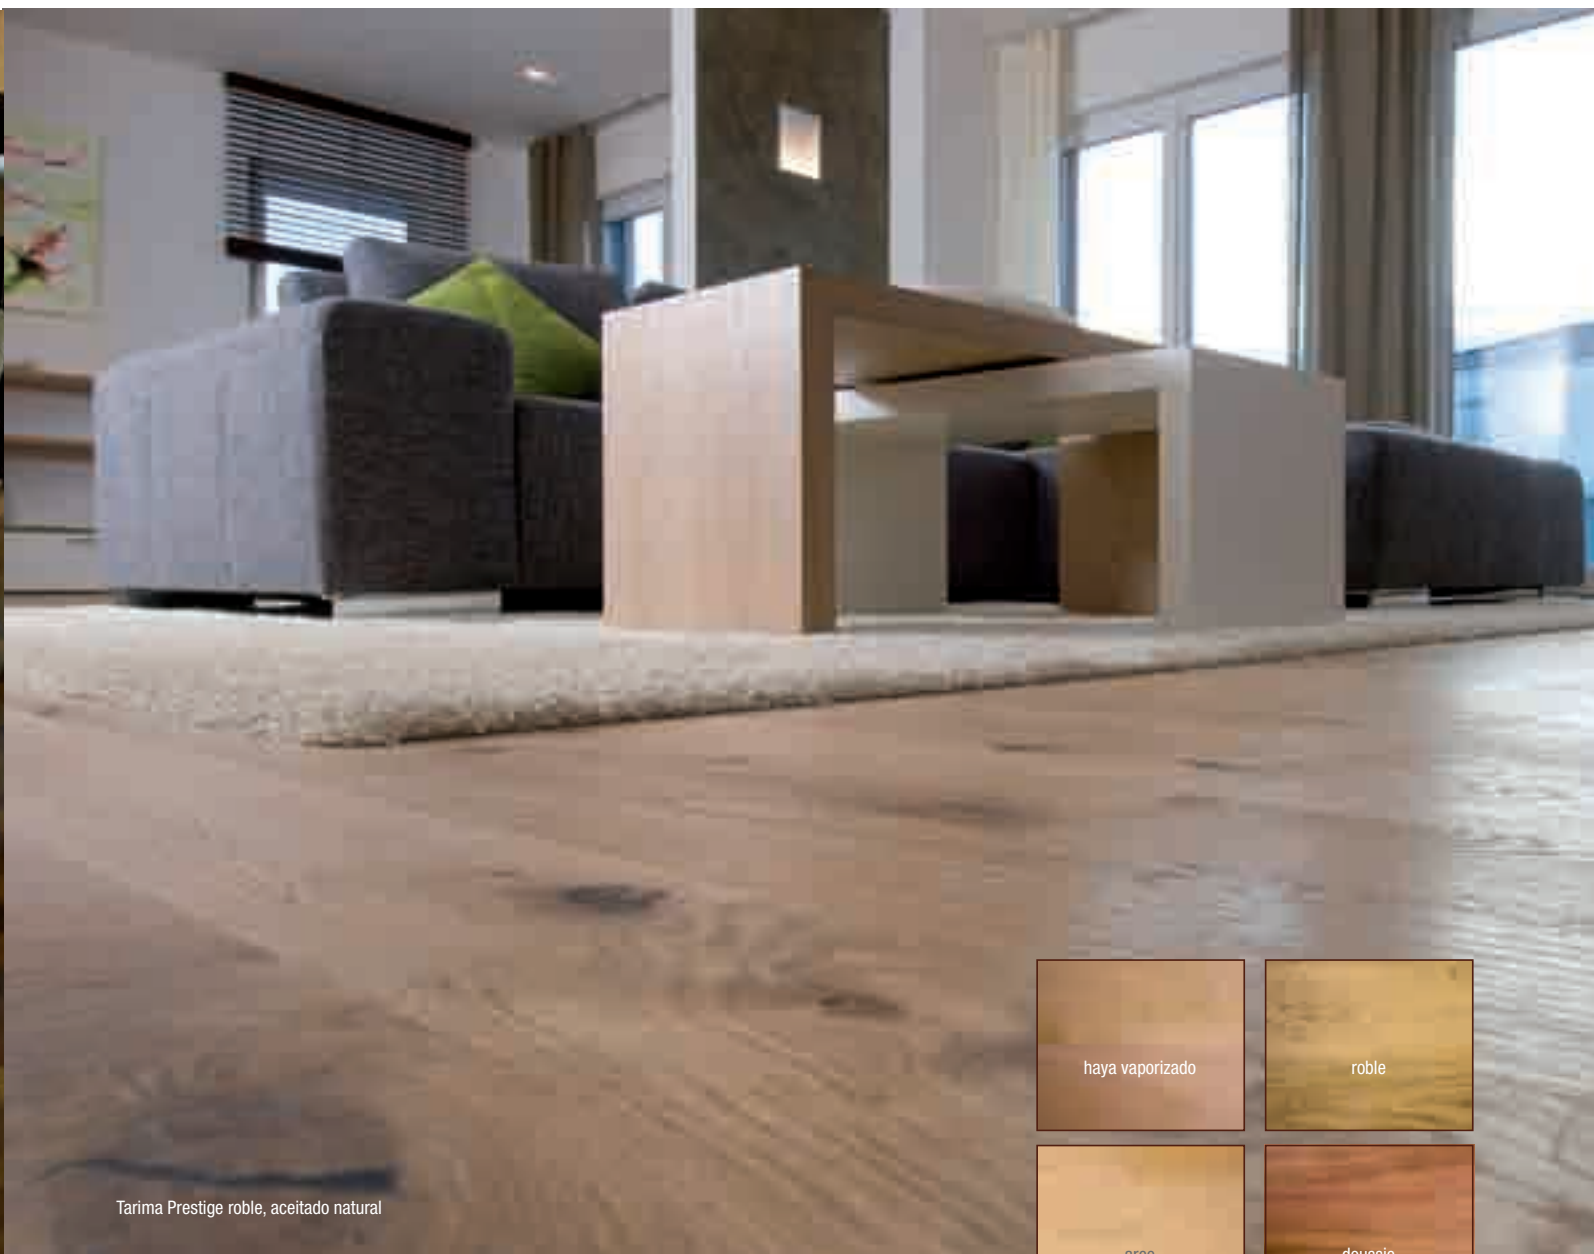

HOCO PARQUET DOBLE CAPA

Tarima Prestige

Tarima Prestige roble, aceitado natural

Imagen Representativa

La tarima Prestige de Hoco por medio de su gran dimensión hace resaltar en forma oportuna la belleza de la madera. A parte del roble en medidas de 1000/1200/1400 x 120 mm hay otras ocho variedades de madera en medidas de 1000 x 120 mm que impresionan. En un museo, comercio, restaurante o hotel el piso no solo tiene que ser representativo sino también muy resistente.

El parquet de Hoco para ser colado en toda la superficie es especialmente preparado para altas exigencias en ambientes públicos. Debido al extraordinario tratamiento de la superficie éste es especialmente fácil de cuidar y mantener.