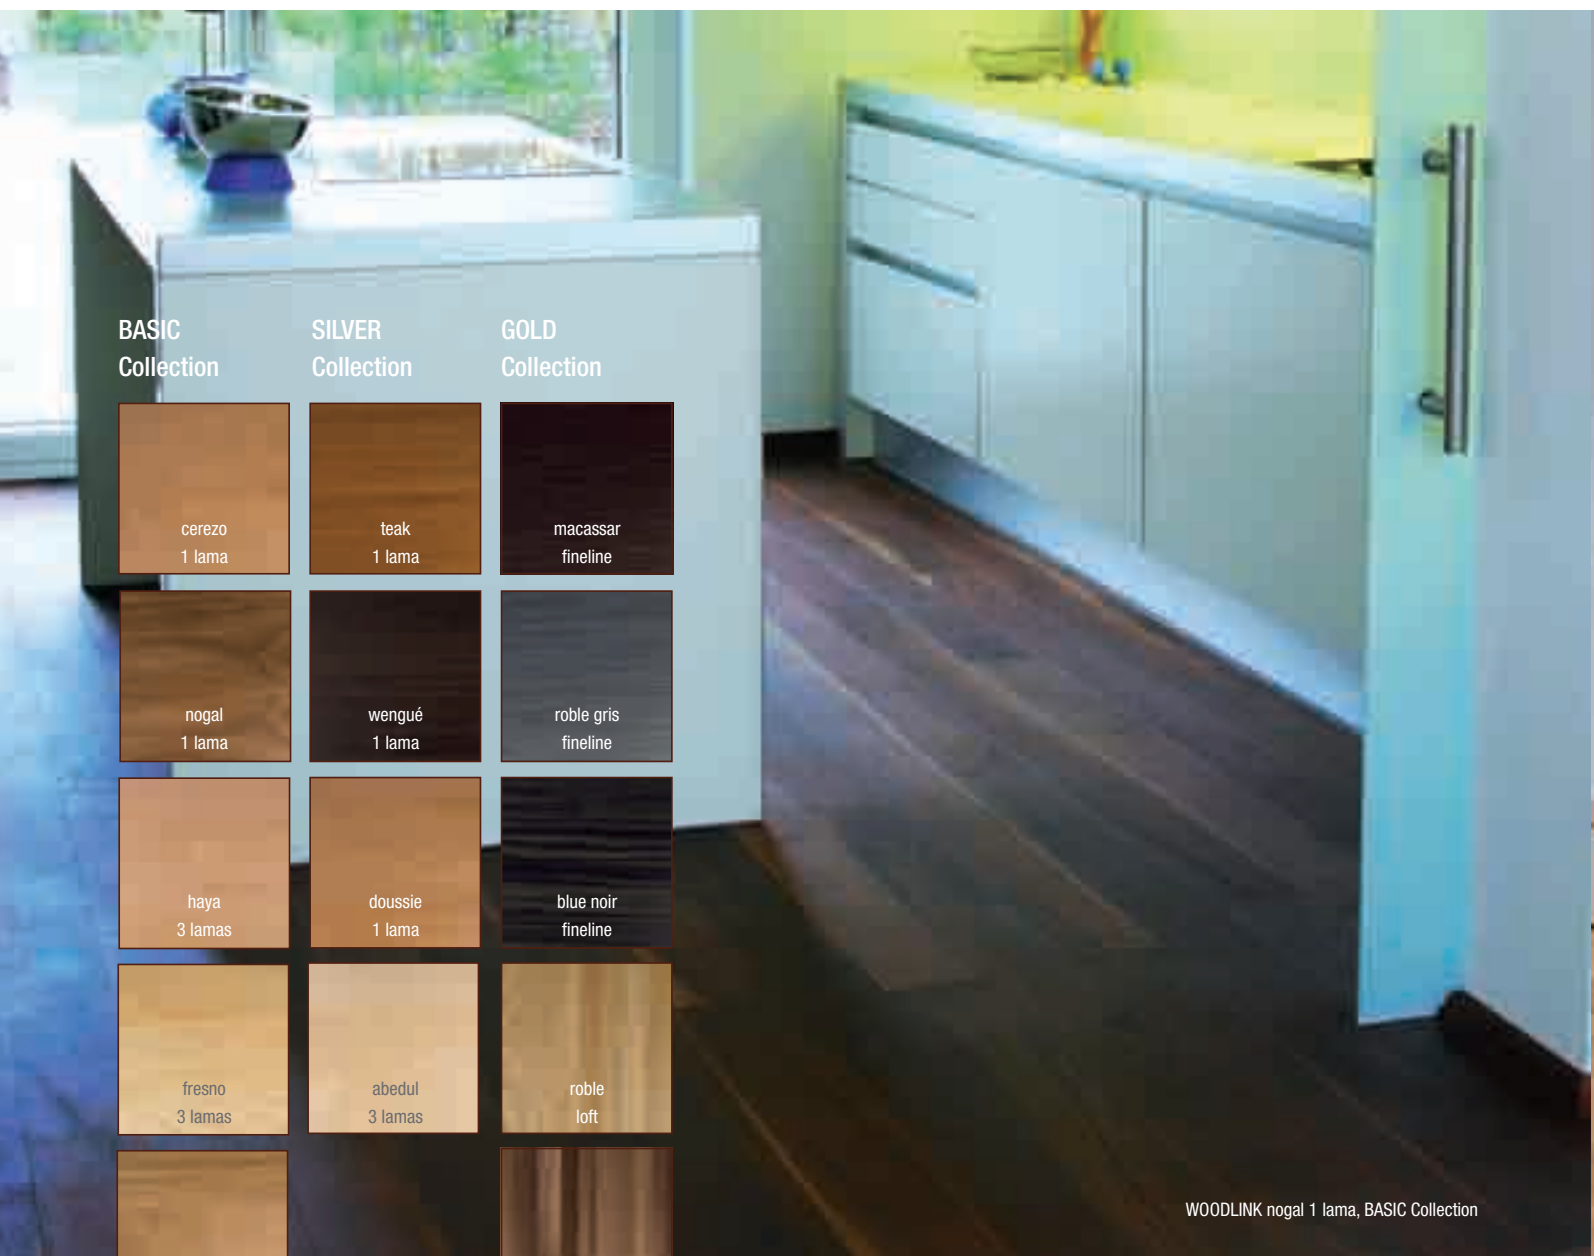

HOCO WOODLINK

Suelo Contrachapado de Madera Noble

BASIC Collection

SILVER Collection

GOLD Collection

cerezo
1 lama

teak
1 lama

macassar
fineline