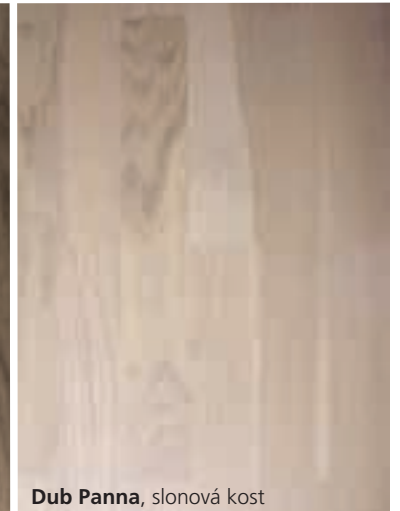

Dub Noce, středně hnědá

Dub Panna, slonová kost