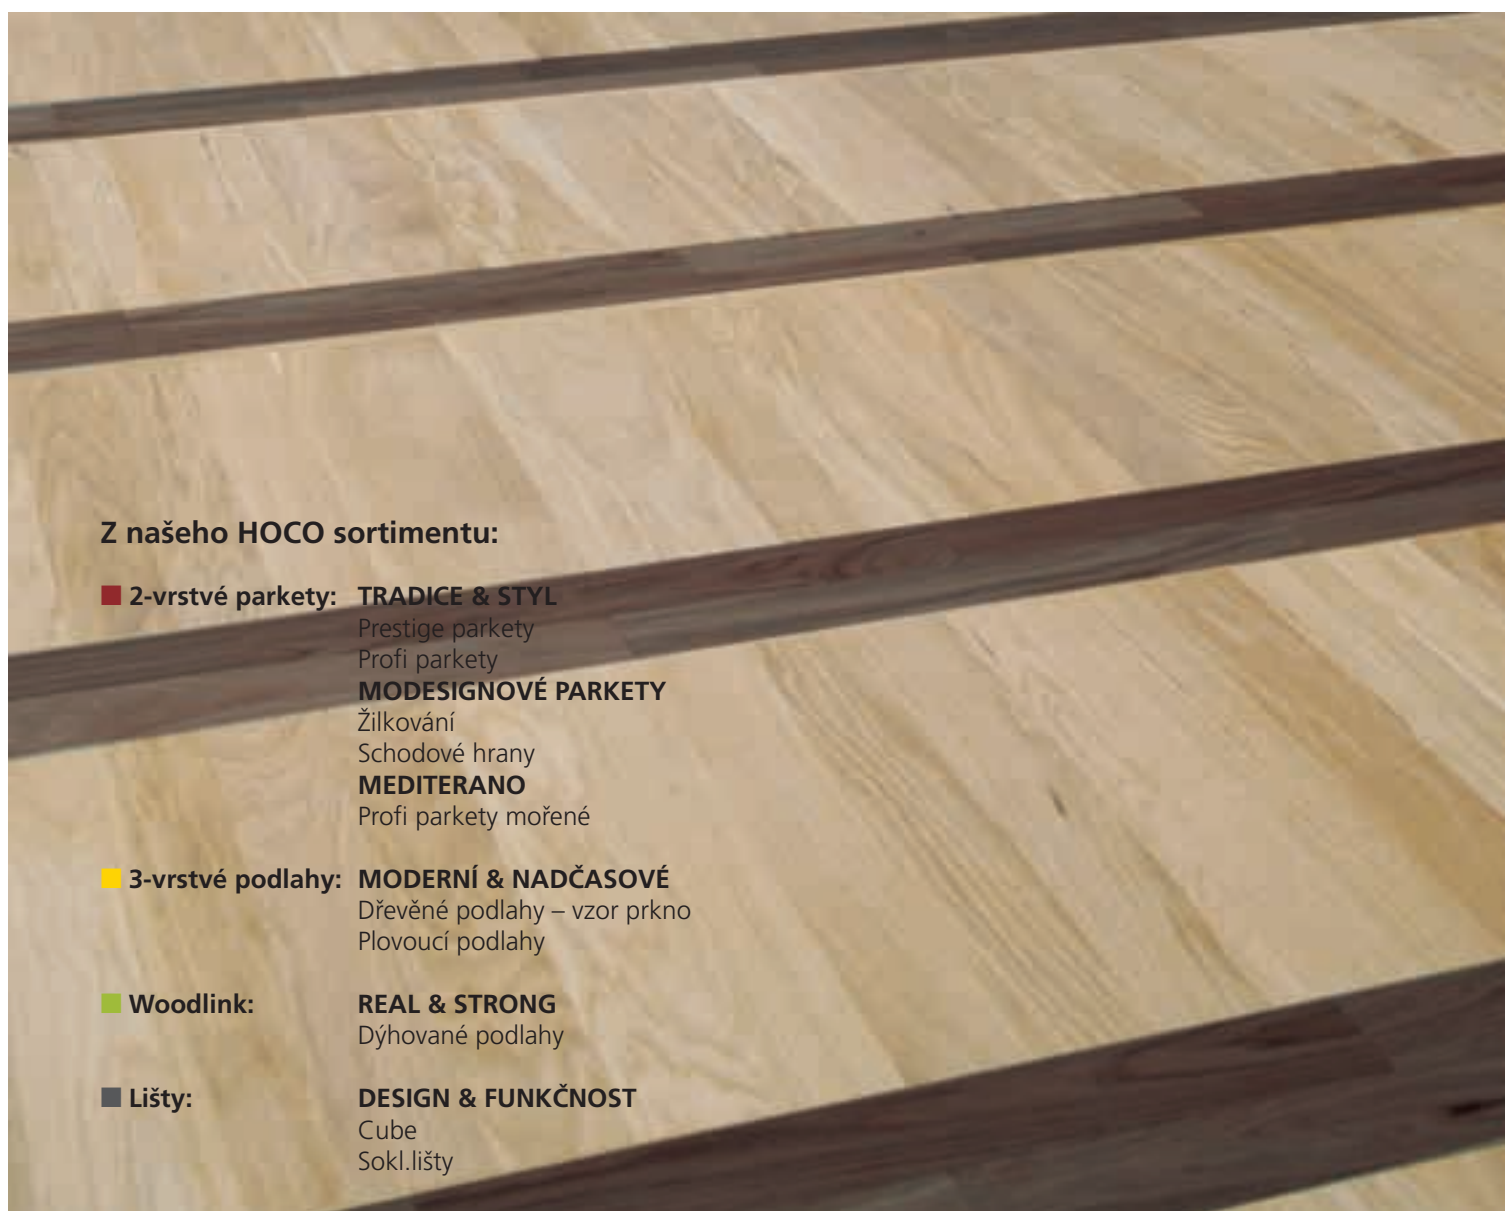

Dub Bigio, tmavě šedá

Dub Panna, slonová kost

Z našeho HOCO sortimentu:

- **2-vrstvé parkety:** **TRADICE & STYL**
 Prestige parkety
 Profi parkety
MODESIGNOVÉ PARKETY
 Žilkování
 Schodové hrany
MEDITERANO
 Profi parkety mořené

- **3-vrstvé podlahy:** **MODERNÍ & NADČASOVÉ**
 Dřevěné podlahy – vzor prkno
 Plovoucí podlahy

- **Woodlink:** **REAL & STRONG**
 Dýhované podlahy

- **Lišty:** **DESIGN & FUNKČNOST**
 Cube
 Sokl.lišty

Můžete si pohrát s možnostmi a vlastním utvářením představ.