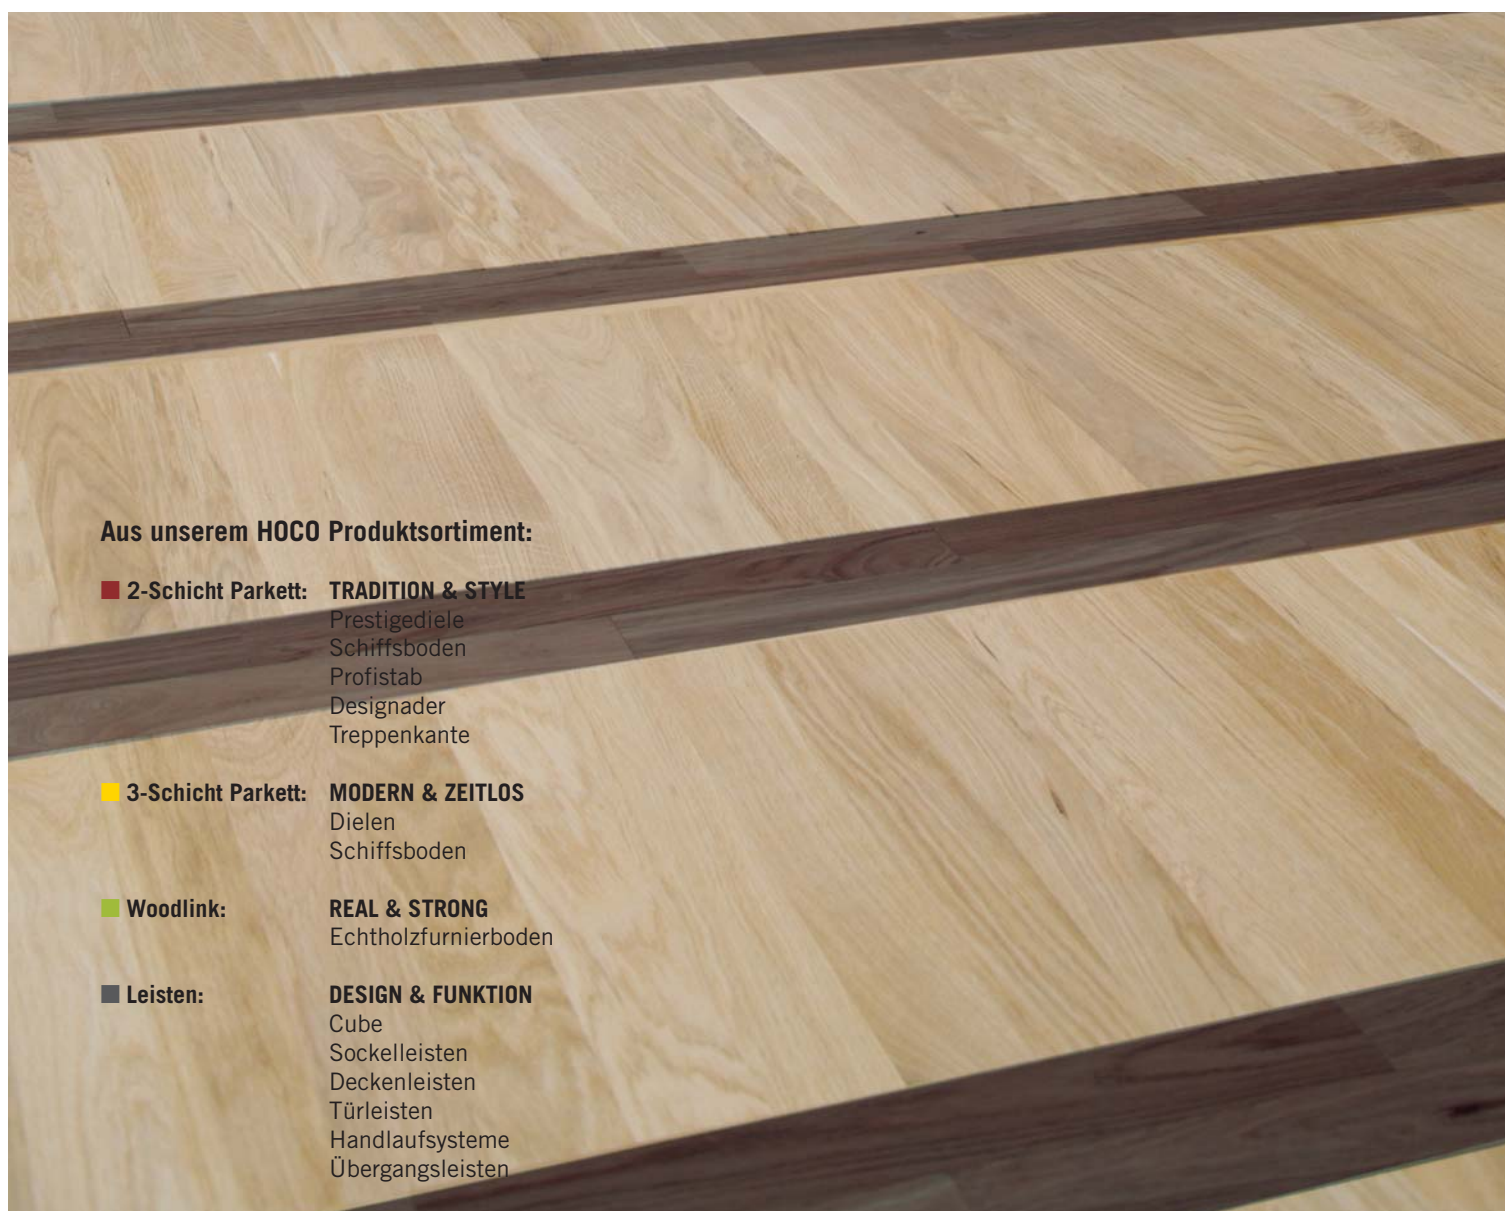

Zur Auswahl stehen 16 verschiedene Farbvarianten – 8 in Buche und 8 in Eiche.

SO EINZIGARTIG WIE SIE

Geben Sie Ihrem Zuhause eine persönliche Note. Diese kreative Produktlinie des HOCO 2-Schicht Parkettbodens spricht vor allem jene Menschen an, die einen aussergewöhnlichen und einzigartigen Stil erleben möchten.

Durch die vollflächige Verklebung mit dem Unterboden wird der Raumschall gegenüber der schwimmenden Verlegung auf ein Minimum reduziert.

Eiche Panna, Schiffsboden

BUCHE UND EICHE IM MITTELMEERDESIGN

Buche Caffè, Maronbraun

Eiche Espresso, Schwarzbraun

Eiche Nocciola, Rotbraun

Eiche Noce, Mittelbraun

Eiche Caramello, Hellbraun

Eiche Fondente, Hellgrau

Eiche Bigio, Dunkelgrau

Eiche Panna, Elfenbeinfarbig

Aus unserem HOCO Produktsortiment:

■ **2-Schicht Parkett:** **TRADITION & STYLE**
 Prestigediele
 Schiffsboden
 Profistab
 Designader
 Treppenkante

■ **3-Schicht Parkett:** **MODERN & ZEITLOS**
 Dielen
 Schiffsboden

■ **Woodlink:** **REAL & STRONG**
 Echtholz furnierboden