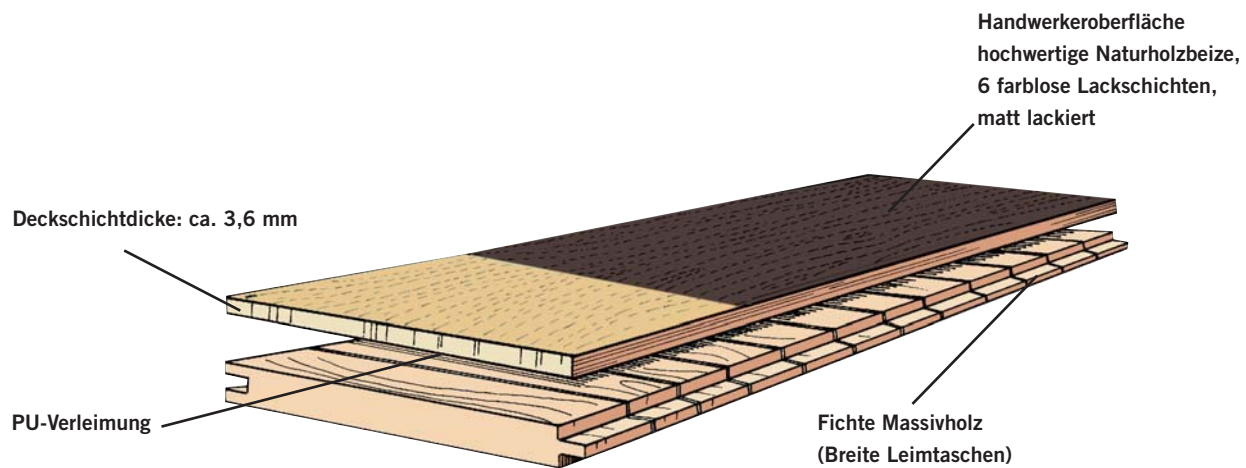

Ihren Ideen und Wünschen sind keine Grenzen gesetzt. «

Eiche Panna kombiniert mit Eiche Caffè

490 x 70 x 9,8 mm

Profistab L

Der Mediterano Profistab L ermöglicht Ihnen eine individuelle Bodengestaltung.

Ob als Fischgrät, Leiterverlegung, englischer Verbund, oder in einer der vielen weiteren Verlegungsmöglichkeiten passt sich dieser Parkettboden jedem Wohndesign an.

Zur Auswahl stehen 16 verschiedene Farbvarianten – 8 in Buche und 8 in Eiche.

SO EINZIGARTIG WIE SIE

Geben Sie Ihrem Zuhause eine persönliche Note. Diese kreative Produktlinie des HOCO 2-Schicht Parkettbodens spricht vor allem jene Menschen an, die einen aussergewöhnlichen und einzigartigen Stil erleben möchten.

OBERFLÄCHEN, AUFBAU & TECHNIK

3.6 mm starke Edelholzlammellen bilden die Deckschicht des HOCO Mediterano 2-Schicht Parketts. Bei dieser Nuttschichtstärke ist mehrmaliges Renovieren, durch Abschleif der Beizung, bedenkenlos möglich. Die Grundfarbe des Holzes bleibt unverändert. Der Fachverleger kann jederzeit die Böden erneut beizen, im gleichen Farbton oder in einem anderen. Mittels hochwertigen PU-Leim wird die Deckschicht mit dem Trägermaterial, einem circa 6,5 mm Fichtenunterzug, verbunden. Da für den Träger ausschliesslich Riffs und Halbriffs verwendet werden, wird eine hohe Passgenauigkeit und dauerhafte Formstabilität der Parkettstäbe erreicht.