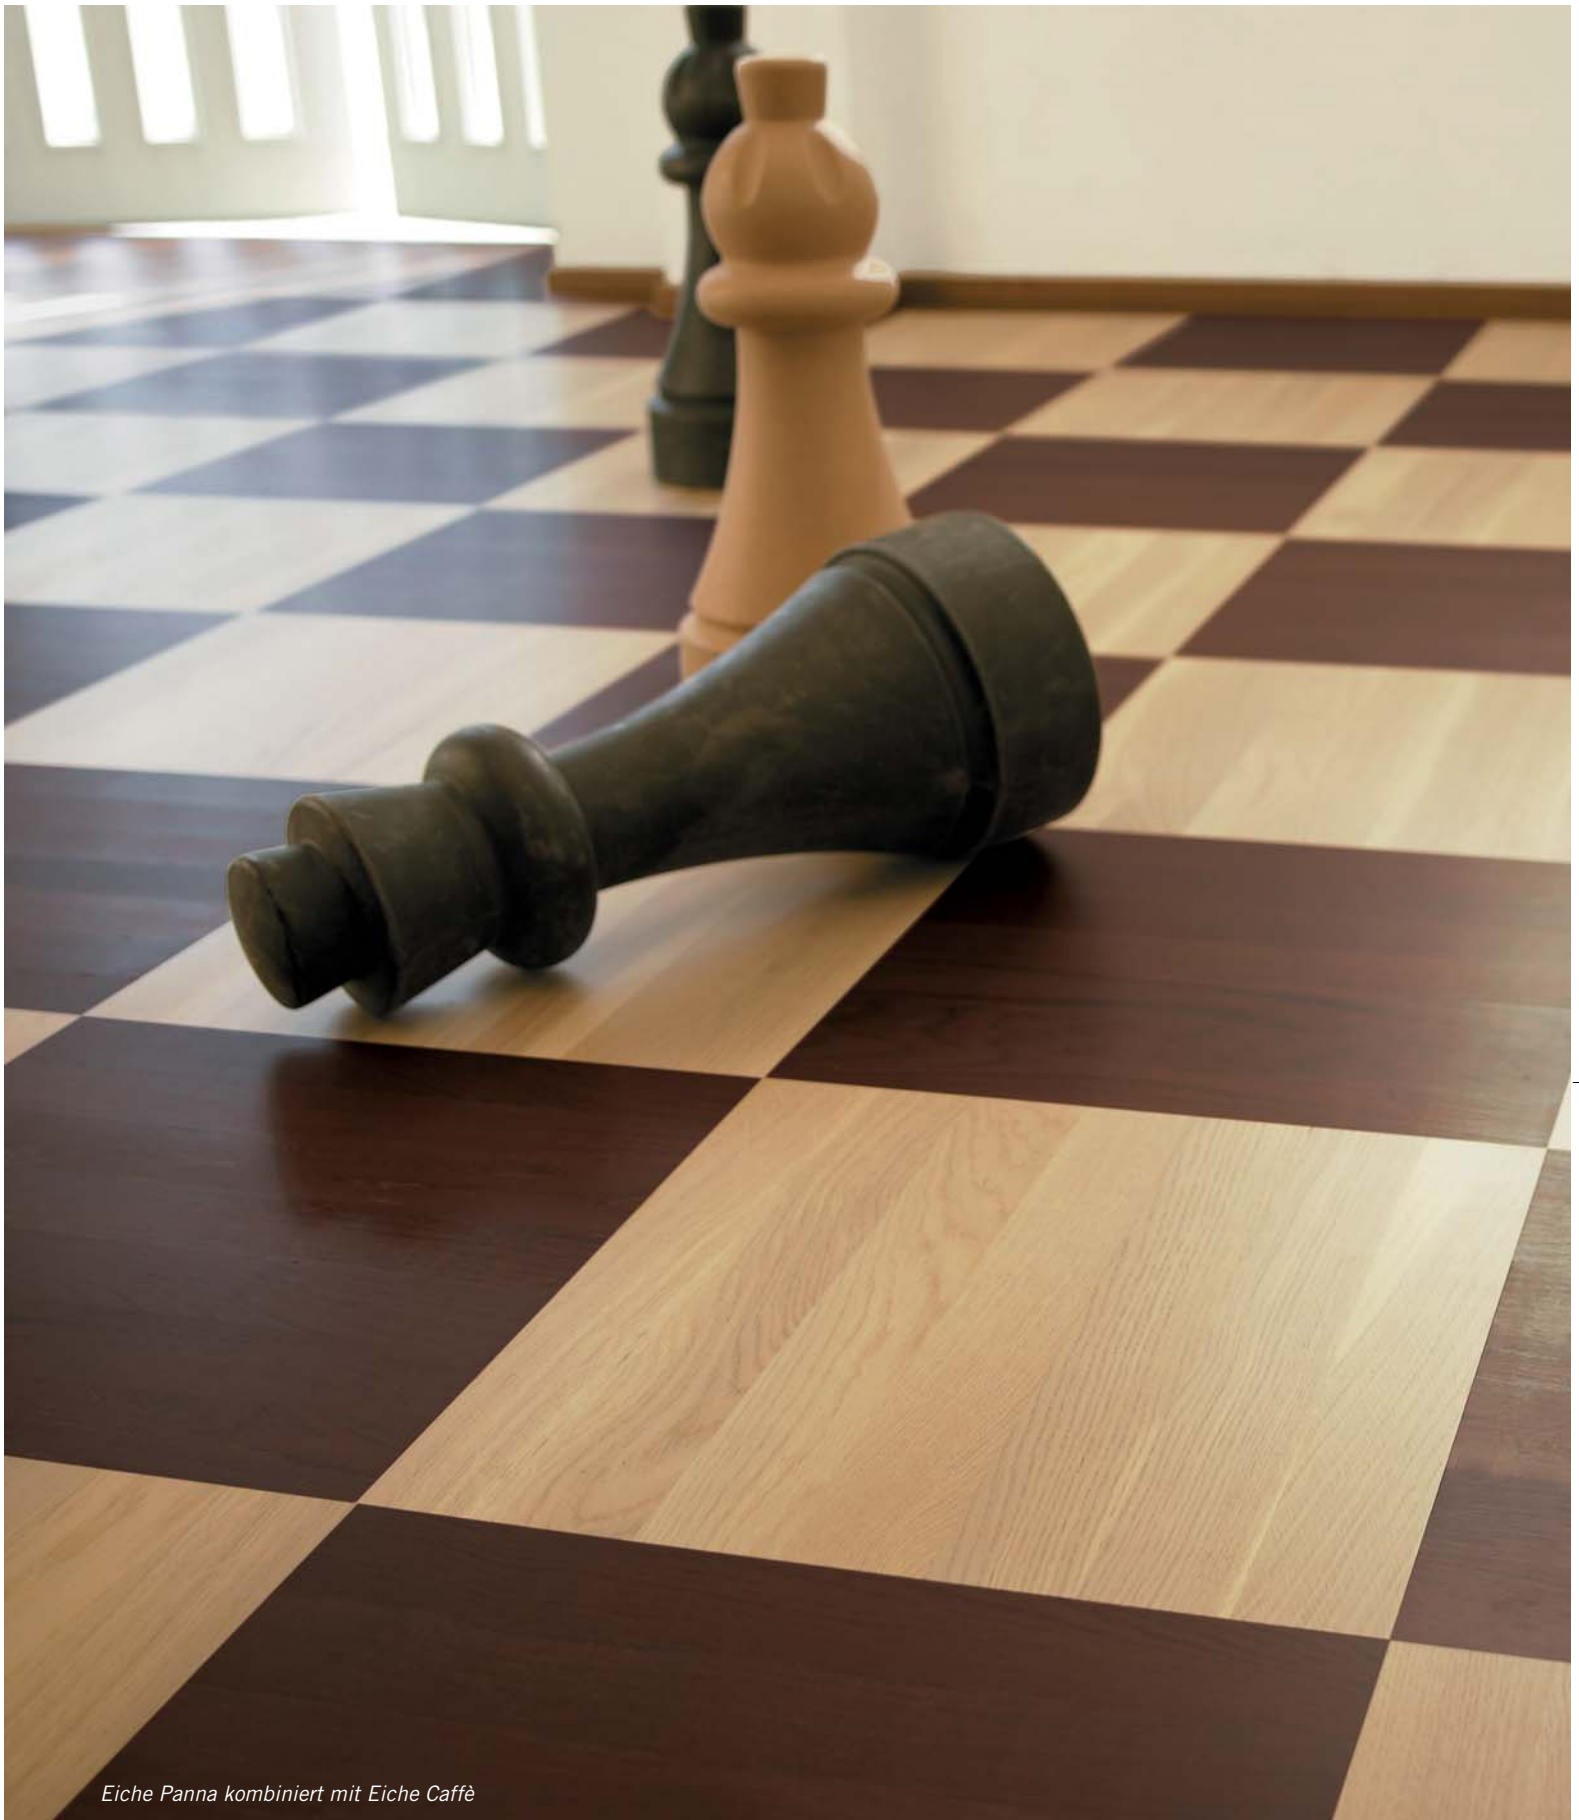

490 x 70 x 9,8 mm

Profistab L

Der Mediterano Profistab L ermöglicht Ihnen eine individuelle Bodengestaltung.

Ob als Fischgrät, Leiterverlegung, englischer Verbund, oder in einer der vielen weiteren Verlegungsmöglichkeiten passt sich dieser Parkettboden jedem Wohndesign an.

Zur Auswahl stehen 16 verschiedene Farbvarianten – 8 in Buche und 8 in Eiche.