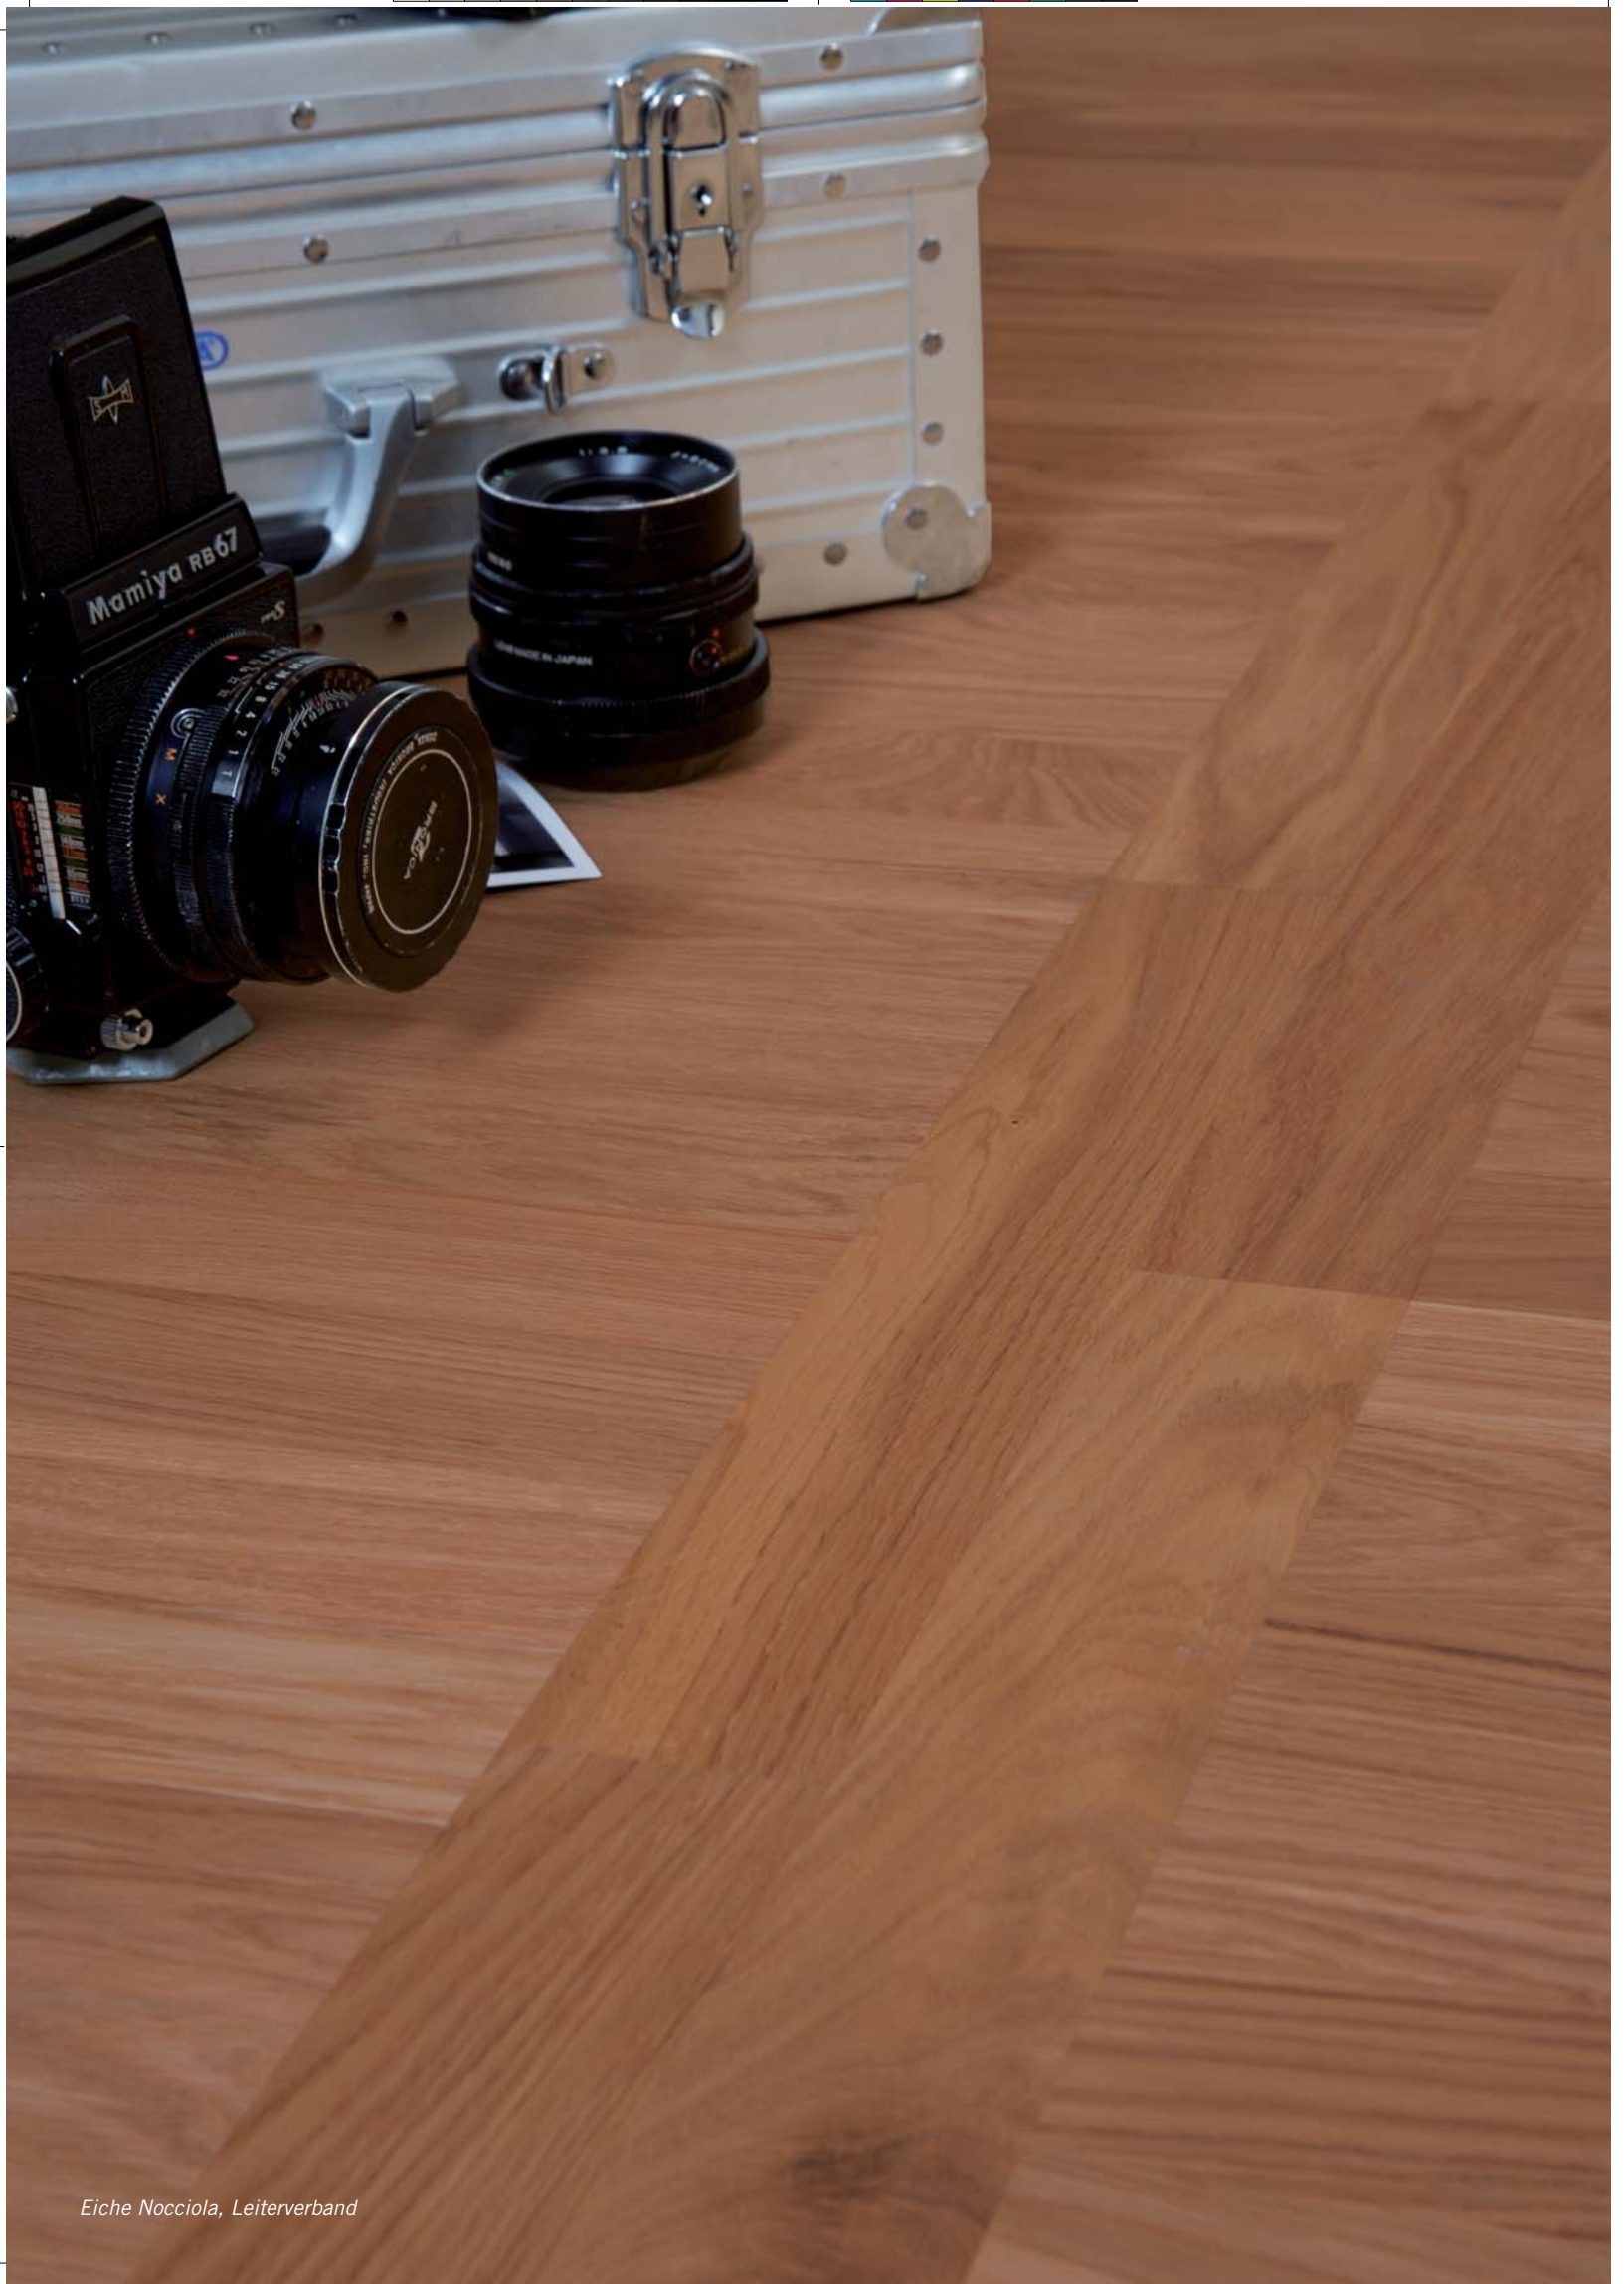

Eiche Nocciola, Leiterverband