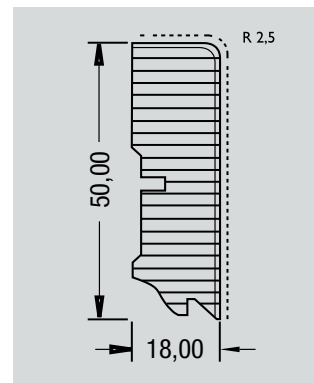

HOCO

Zařídít se. Užívat si.

Soklová lišta CUBE 634 UMF

**NOVÁ LIŠTA CUBE DEKOR.
STYLOVĚ ČISTÁ A MODERNÍ.**

SOKLOVÁ LIŠTA HOCO CUBE DEKOR.

Ostré hrany, jasná linie, aktuální design, soklové lišty Cube dodají prostoru ten správný akcent.

Přednosti na první pohled:

- Vhodná a dobře padnoucí k velkému počtu podlah.
- Jednoduchá montáž s plastovým držákem.
- Skvělá a vhodná pro laminátové podlahy díky síle 18 mm.
- Plnohodnotné zakrytí po staré montáži při renovaci - výška 50 mm.
- Výraz moderního pocitu a jasné odmítnutí staromódního, zakřiveného profilu.

CUBE s plastovým držákem

18 x 50 mm, 5 kusů 2.700 mm
MDF s folií.

Soklové lišty Cube 634 UMF-Dekory

Dub světlý

Dub tmavý

Buk světlý

Buk tmavý

Javor přírodní