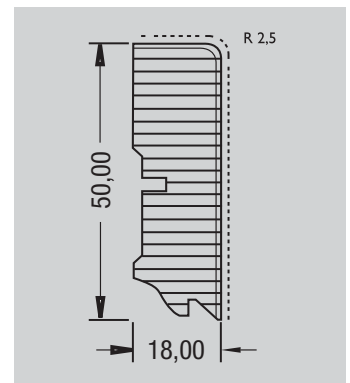

Die Vorteile auf einen Blick:

- Verfügbarkeit passend zu einer großen Anzahl von Bodenvarianten.
- Einfaches Montieren durch Funktionsleisten.
- Hervorragende Eignung für schwimmend verlegte Böden wie Laminat aufgrund der Stärke von 18 mm.
- Vollständige Abdeckung der alten Montage bei Renovierungen dank der Höhe von 50 mm.
- Ausdruck eines modernen Wohlgefühls und eine klare Absage an altmodische, geschwungene Baumarktformen.

CUBE mit Funktionsleisten

18 x 50 mm, 5 Stück 2700 mm
MDF mit Folien ummantelt

Sockelleisten CUBE 634 UMF Dekorfarben

Eiche hell

Eiche dunkel

Buche hell

Buche dunkel

Ahorn natur